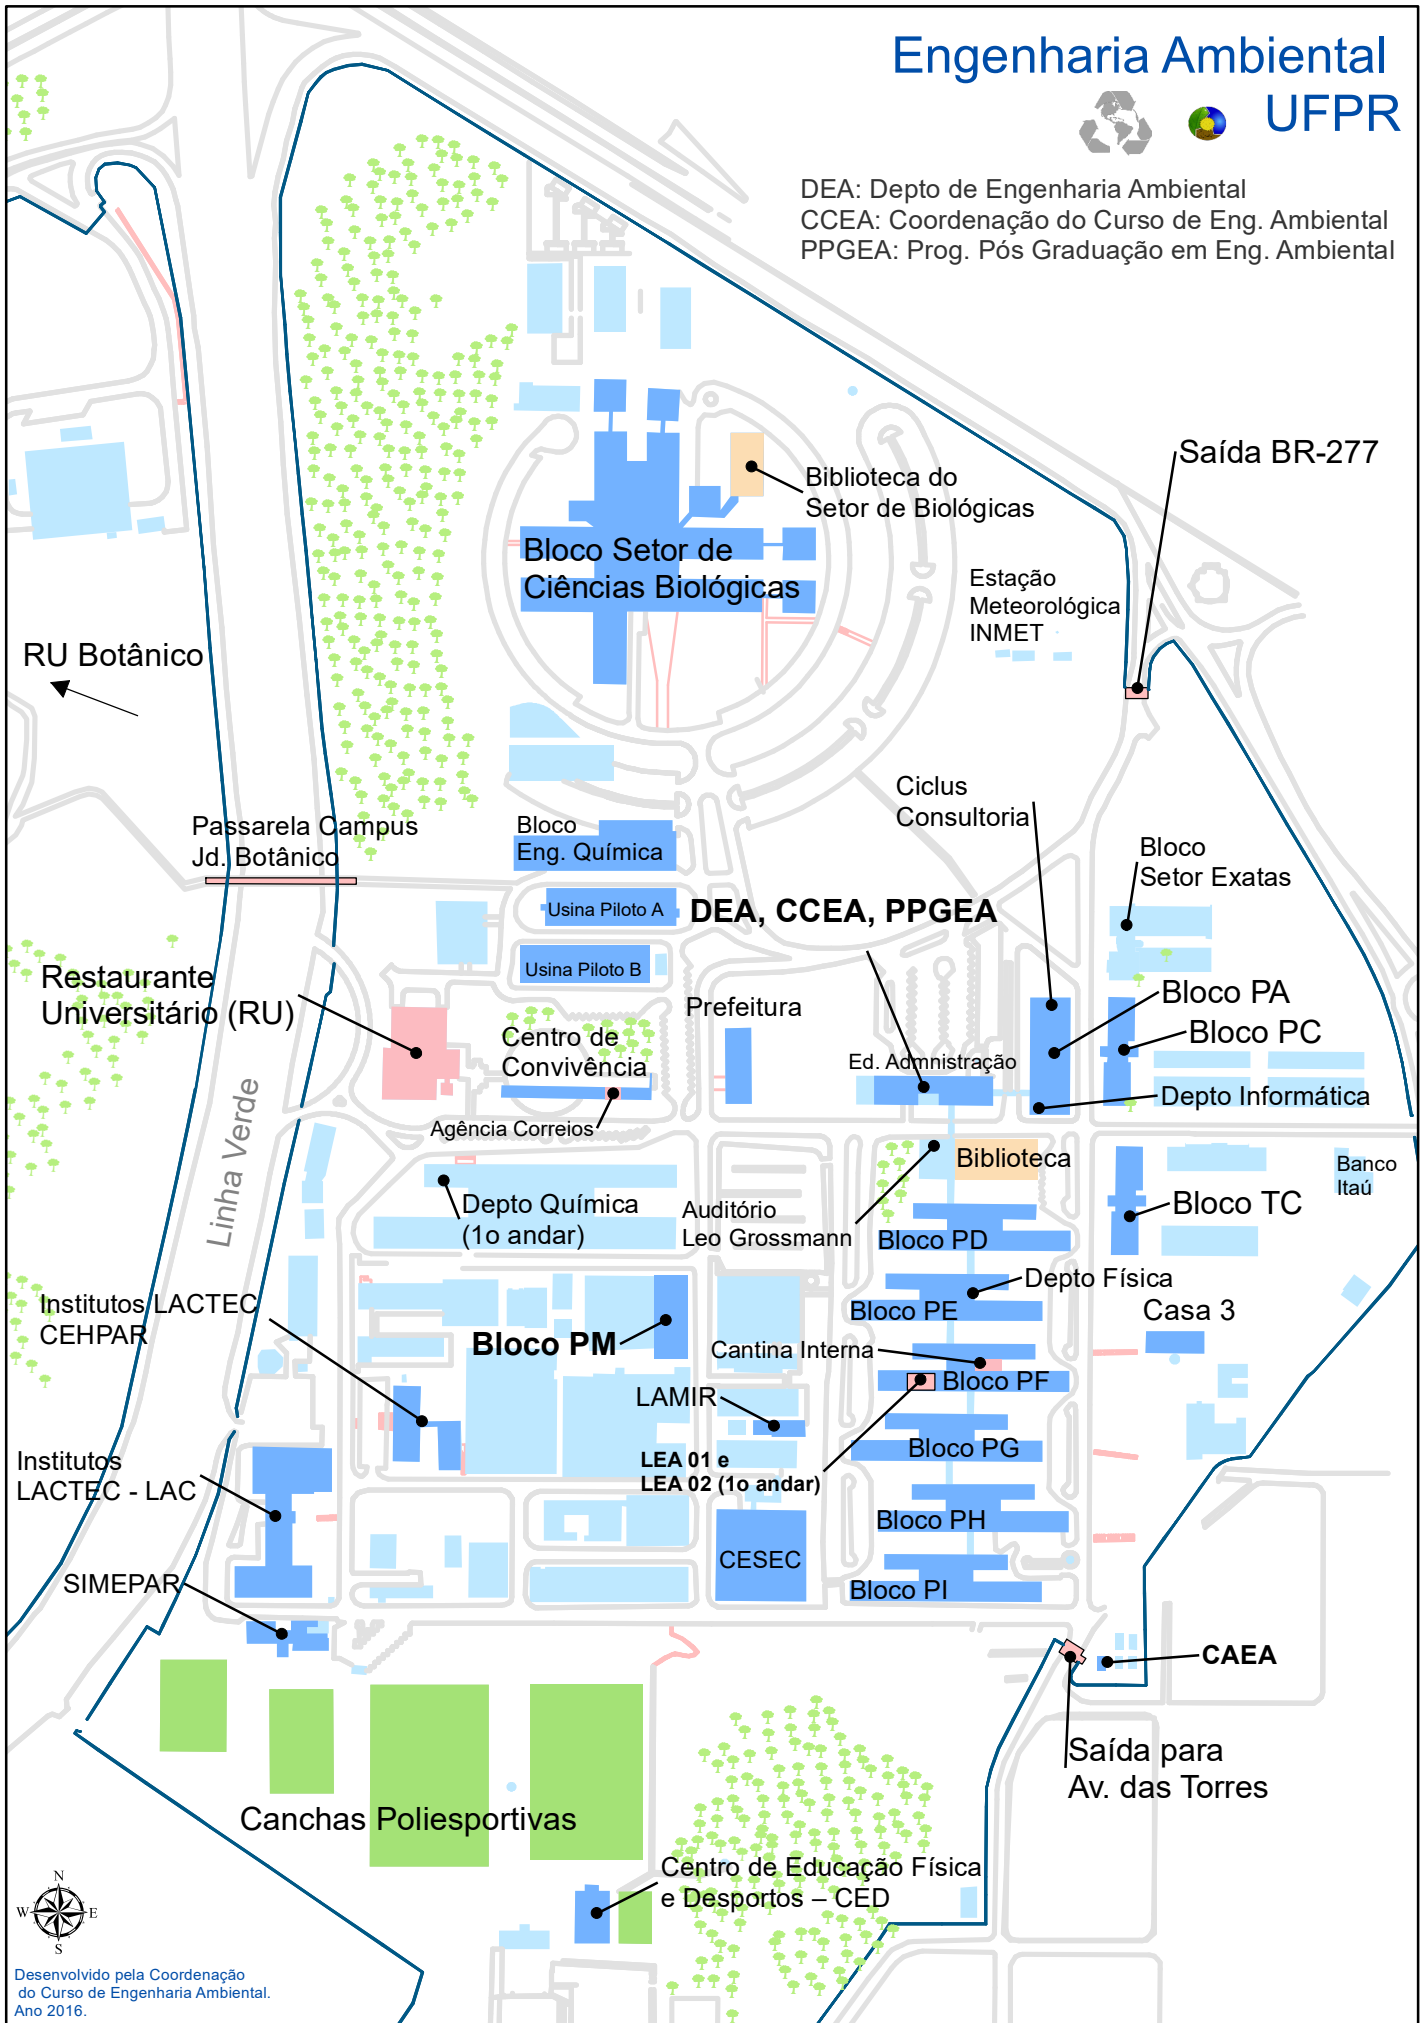

Mapa do Centro Politécnico

Engenharia Ambiental
UFPR

DEA: Depto de Engenharia Ambiental
CCEA: Coordenação do Curso de Eng. Ambiental
PPGEA: Prog. Pós Graduação em Eng. Ambiental

Desenvolvido pela Coordenação do Curso de Engenharia Ambiental. Ano 2016.