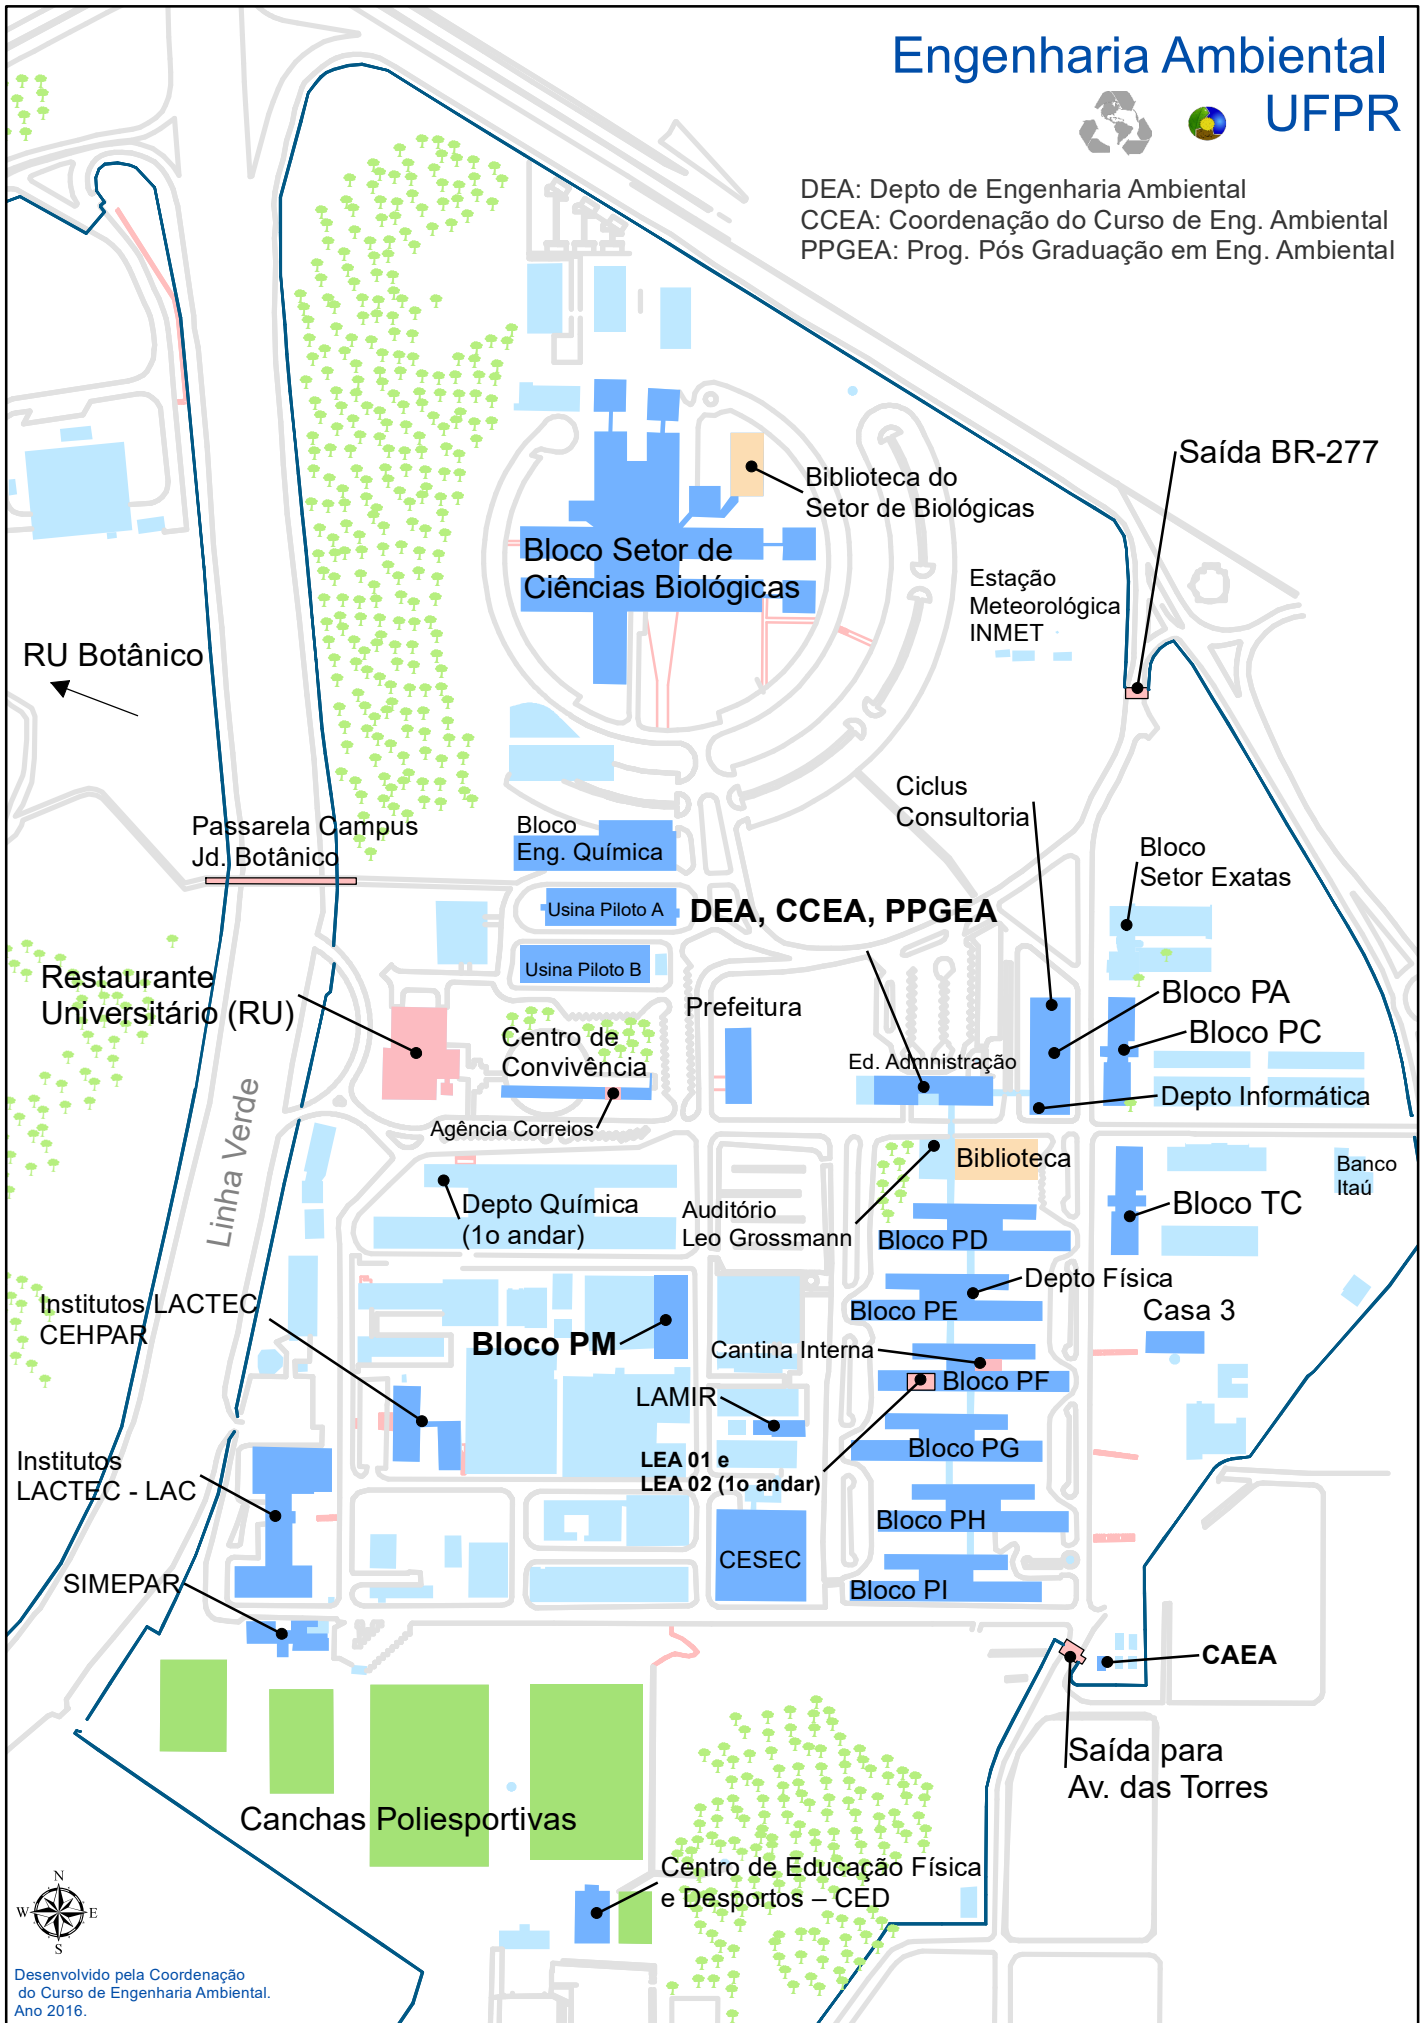

# Mapa do Centro Politécnico

Engenharia Ambiental  
UFPR

DEA: Depto de Engenharia Ambiental  
CCEA: Coordenação do Curso de Eng. Ambiental  
PPGEA: Prog. Pós Graduação em Eng. Ambiental

Desenvolvido pela Coordenação do Curso de Engenharia Ambiental. Ano 2016.